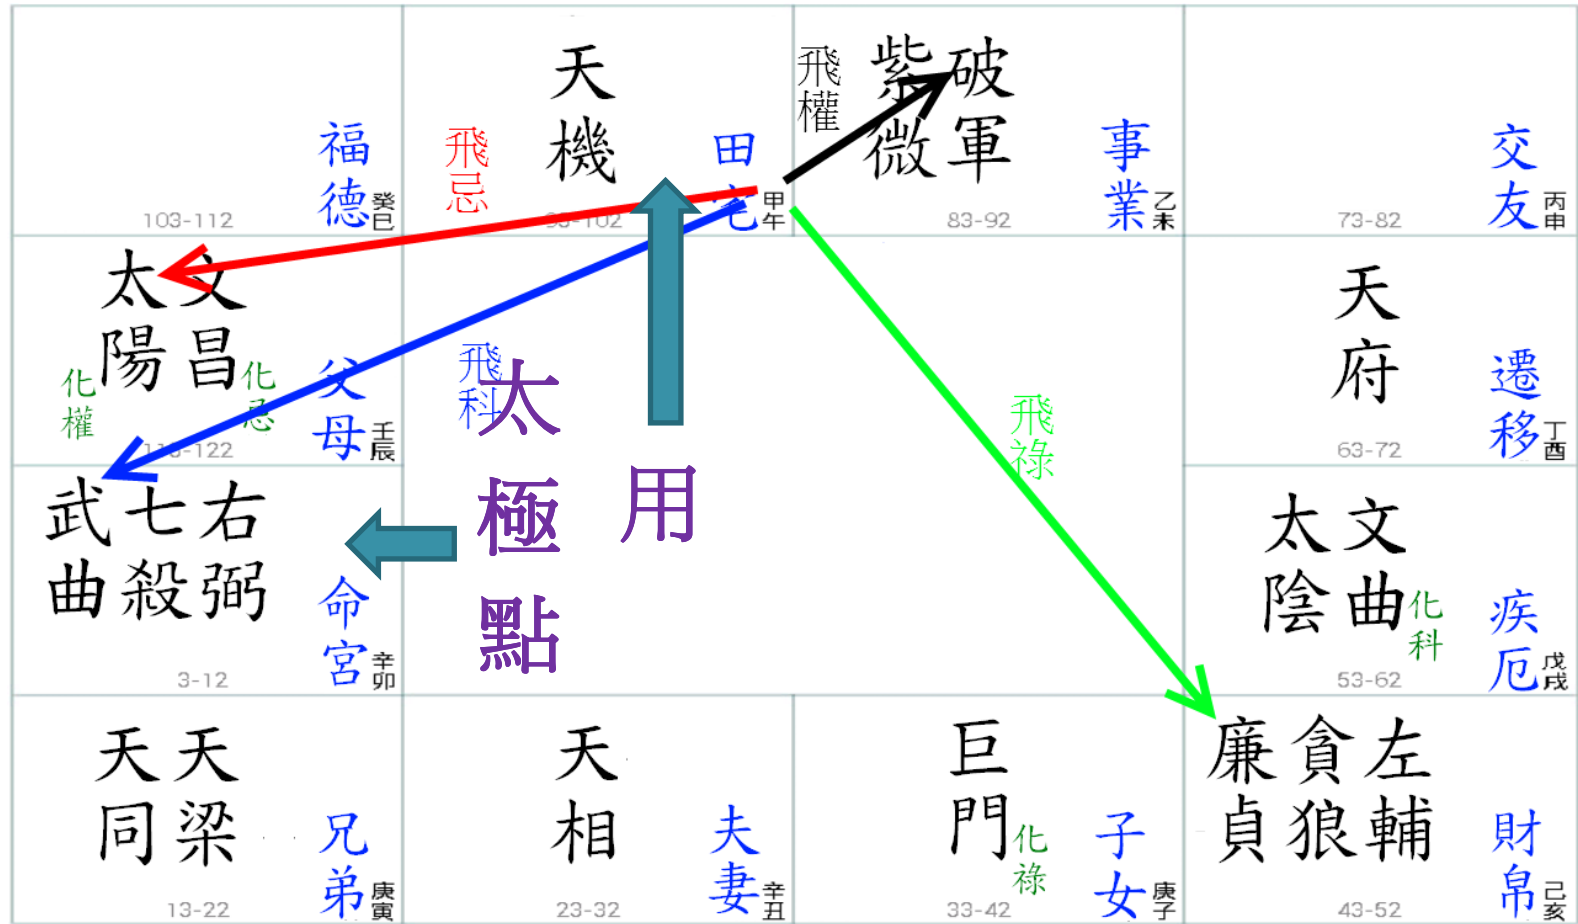

飛星派紫微斗數

九千飛星 - 飛星派紫微斗數奧義 <http://www.9000.hk/>