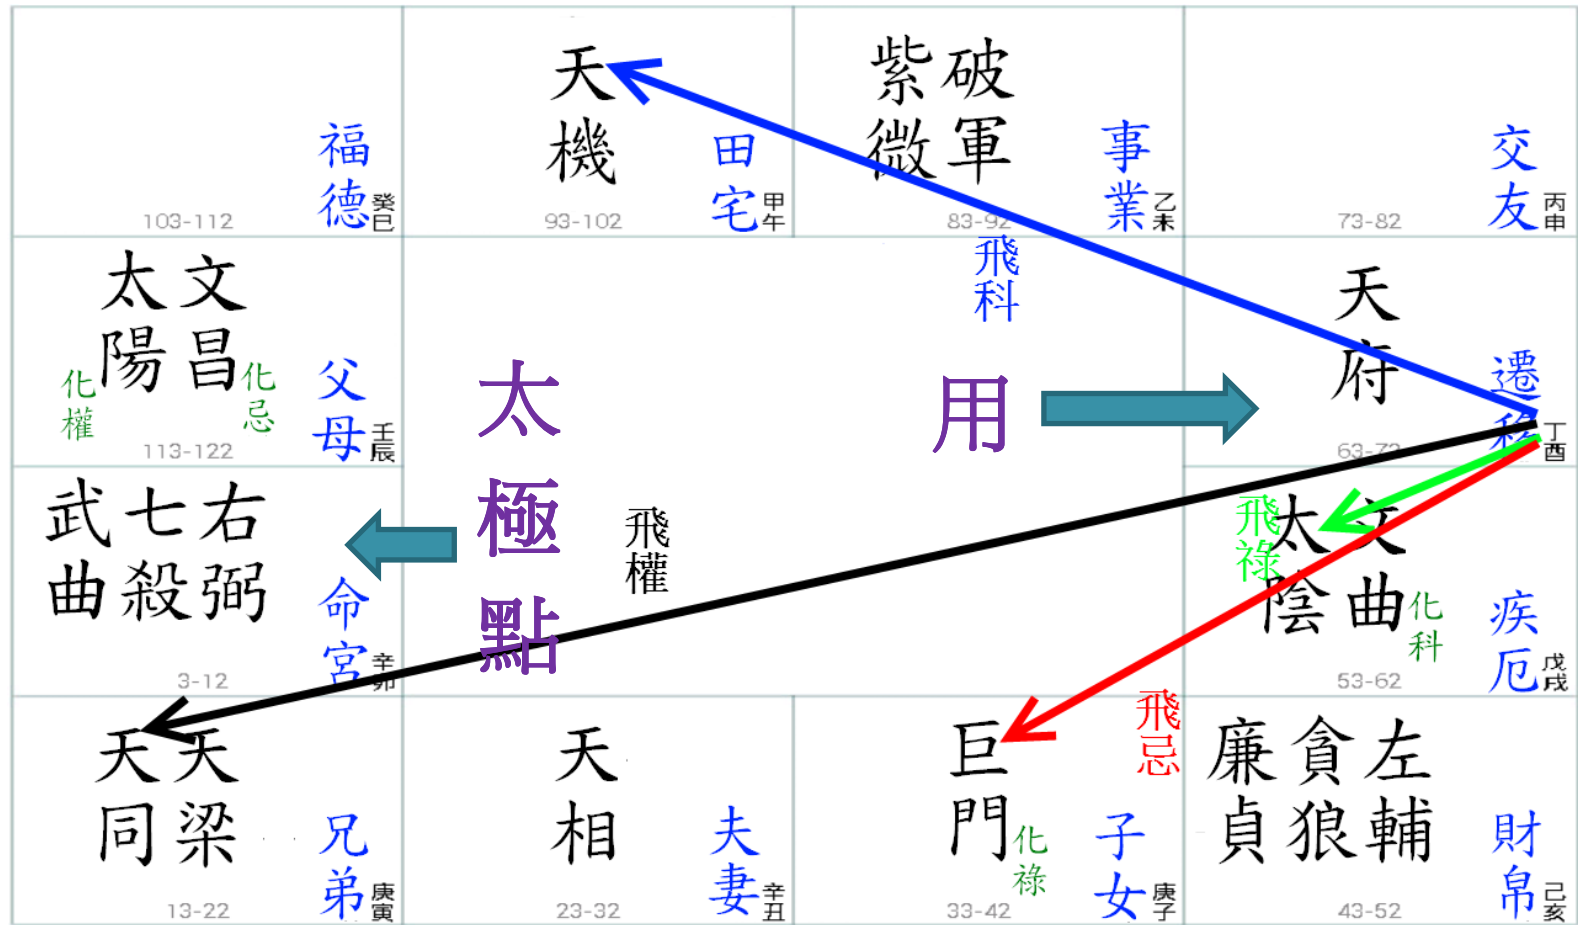

飛星派紫微斗數

九千飛星 - 飛星派紫微斗數奧義 <http://www.9000.hk/>