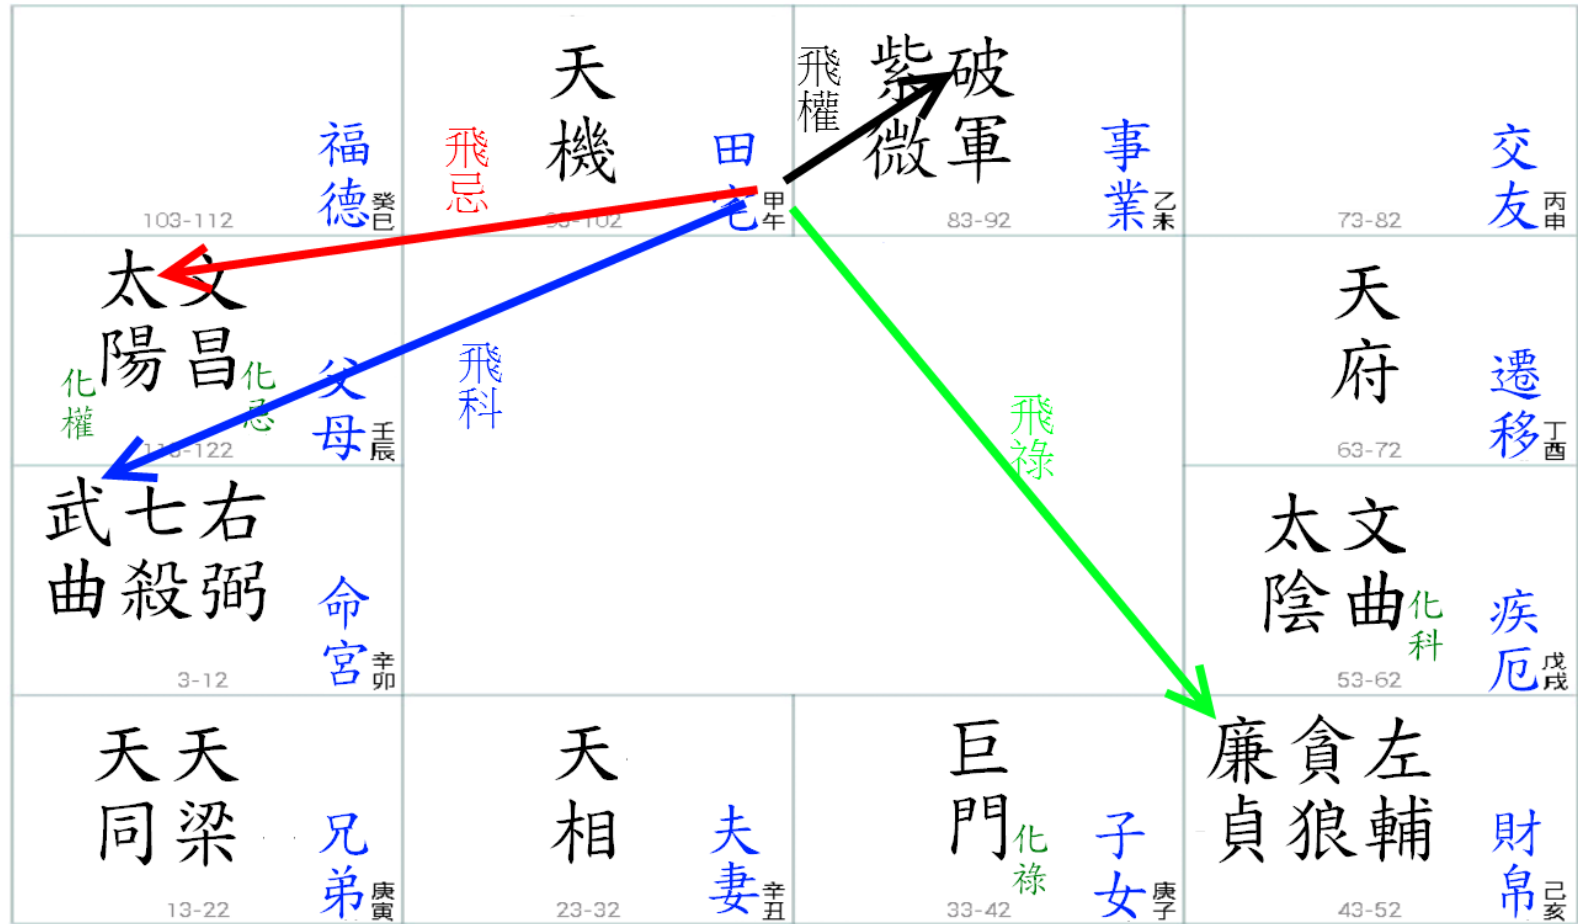

飛星派紫微斗數

九千飛星 - 飛星派紫微斗數奧義 <http://www.9000.hk/>